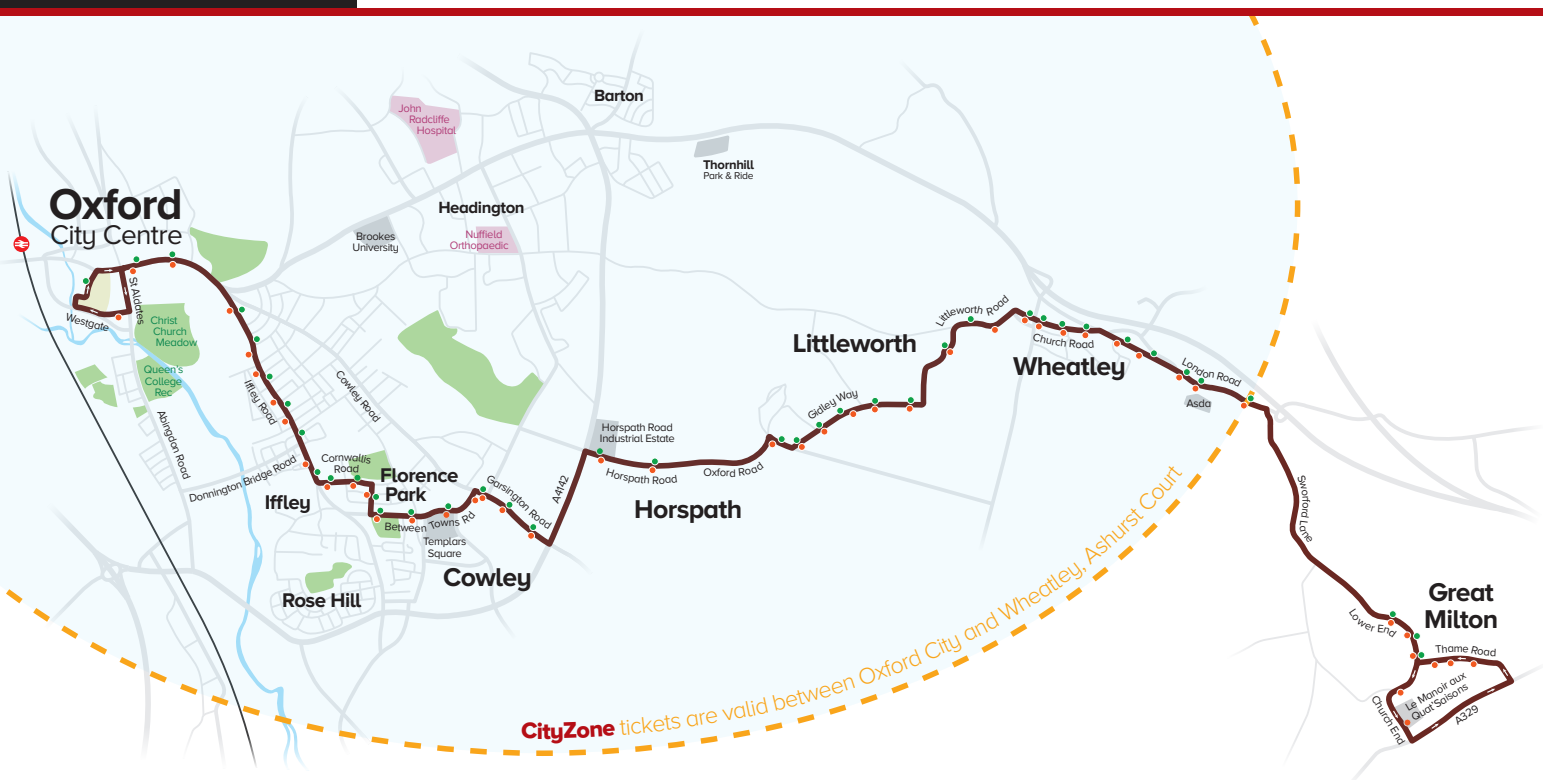

towards **Oxford City**
via Wheatley, Horspath, Cowley & Florence Park

46

Mondays to Fridays (except Public Holidays)

Great Milton Le Manoir aux Quat'Saisons	0645	0735	0850	0950	1050	1150	1250	1350	1450	1602	1707	1822	1917	2011	2102	2155	2255	0000	0100
Great Milton Post Office	0650	0740	0855	0955	1055	1155	1255	1355	1455	1607	1712	1827	1922	2016	2107	2200	2300	0005	0105
Wheatley Asda	0655	0747	0901	1001	1101	1201	1301	1401	1501	1613	1717	1832	1927	2021	2112	2205	2305	0010	0110
Wheatley St Mary's Church	0658	0752	0904	1004	1104	1204	1304	1404	1505	1617	1721	1835	1930	2024	2115	2208	2308	0013	0113
Horspath The Green	0709	0803	0914	1014	1114	1214	1314	1414	1516	1627	1731	1844	1939	2033	2124	2217	2317	0022	0122
Cowley Horspath Road Industrial Estate	0712	0806	0917	1017	1117	1217	1317	1417	1519	1631	1734	1847	1942	2036	2127	2220	2320	0025	0125
Cowley The Longwall	0715	0812	0921	1021	1121	1221	1321	1421	1525	1638	1745	1852	1947	2041	2132	2223	2323	0028	0128
Cowley Templars Square stop A	0721	0824	0931	1031	1131	1231	1331	1431	1535	1650	1757	1902	1955	2049	2139	2231	2331	0032	0132
Florence Park The Jolly Postboys	0725	0828	0935	1035	1135	1235	1335	1435	1539	1654	1801	1905	1958	2051	2141	2234	2334	0035	0135
Iffley Freeland's Road	0728	0831	0938	1038	1138	1238	1338	1438	1542	1657	1804	1908	2000	2053	2143	2236	2336	0036	0136
Oxford Westgate	0748	0850	0953	1053	1153	1253	1353	1453	1559	1714	1819	1920	2012	2105	2155	2248	2348	0045	0145

commute for less

Use the **CityZone** from Wheatley & onwards across the city
Combine with the **CountryZone** from Great Milton & use on any of our buses

Your journey, made easier

Download the **Oxford Bus** app!