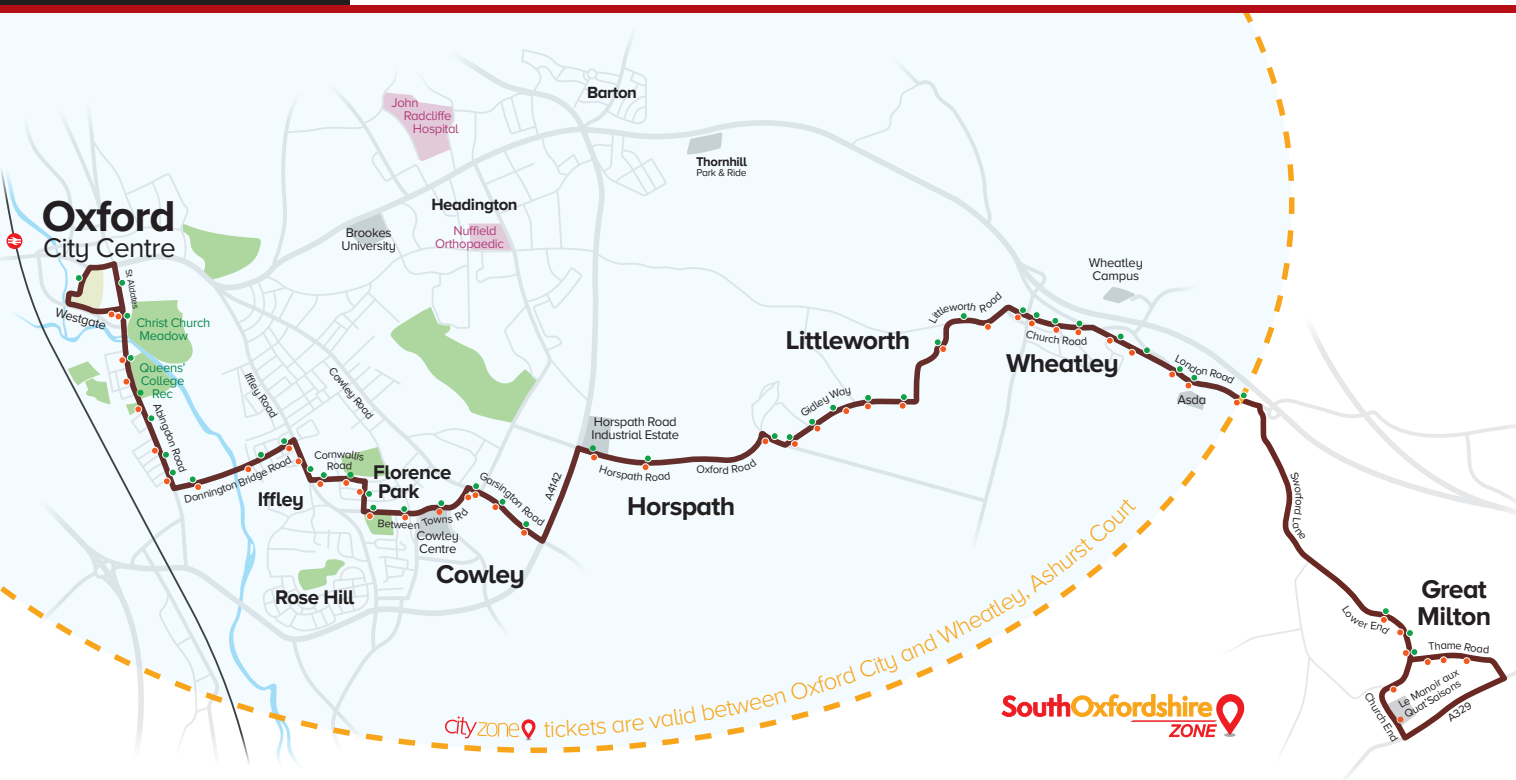

towards **Oxford City**  
via Wheatley, Horspath, Cowley & Florence Park

46

**Mondays to Fridays** (except Public Holidays)

Great Milton Le Manoir aux Quat'Saisons	0645	0735	0850	0950	1050	1150	1250	1350	1450	1602	1707	1822	1917	2011	2102	2155	2255	0000	0100
Great Milton Post Office	0650	0740	0855	0955	1055	1155	1255	1355	1455	1607	1712	1827	1922	2016	2107	2200	2300	0005	0105
Wheatley Asda	0655	0747	0901	1001	1101	1201	1301	1401	1501	1613	1717	1832	1927	2021	2112	2205	2305	0010	0110
Wheatley St Mary's Church	0658	0752	0904	1004	1104	1204	1304	1404	1505	1617	1721	1835	1930	2024	2115	2208	2308	0013	0113
Horspath The Green	0709	0803	0914	1014	1114	1214	1314	1414	1516	1627	1731	1844	1939	2033	2124	2217	2317	0022	0122
Cowley Horspath Road Industrial Estate	0712	0806	0917	1017	1117	1217	1317	1417	1519	1631	1734	1847	1942	2036	2127	2220	2320	0025	0125
Cowley The Longwall	0715	0812	0921	1021	1121	1221	1321	1421	1525	1638	1745	1852	1947	2041	2132	2223	2323	0028	0128
Cowley Templars Square stop A	0721	0824	0931	1031	1131	1231	1331	1431	1535	1650	1757	1902	1955	2049	2139	2231	2331	0032	0132
Florence Park The Jolly Postboys	0725	0828	0935	1035	1135	1235	1335	1435	1539	1654	1801	1905	1958	2051	2141	2234	2334	0035	0135
New Hinksey Chatham Road	0734	0837	0944	1044	1144	1244	1344	1444	1548	1704	1810	1913	2005	2058	2148	2241	2341	0040	0140
Oxford Westgate	0742	0848	0952	1052	1152	1252	1352	1452	1556	1712	1818	1919	2012	2105	2155	2249	2349	▼	▼
Oxford St Aldates	0746	0856	0956	1056	1156	1256	1356	1456	1600	1716	1822	1923	2016	2109	2159	2253	2353	0045	0145

**commute for less**

Use the **cityzone** from Wheatley & onwards across the city  
Combine with the **South Oxfordshire ZONE** from Great Milton & use on any of our buses

Your journey, made easier

Download the **Oxford Bus** app!