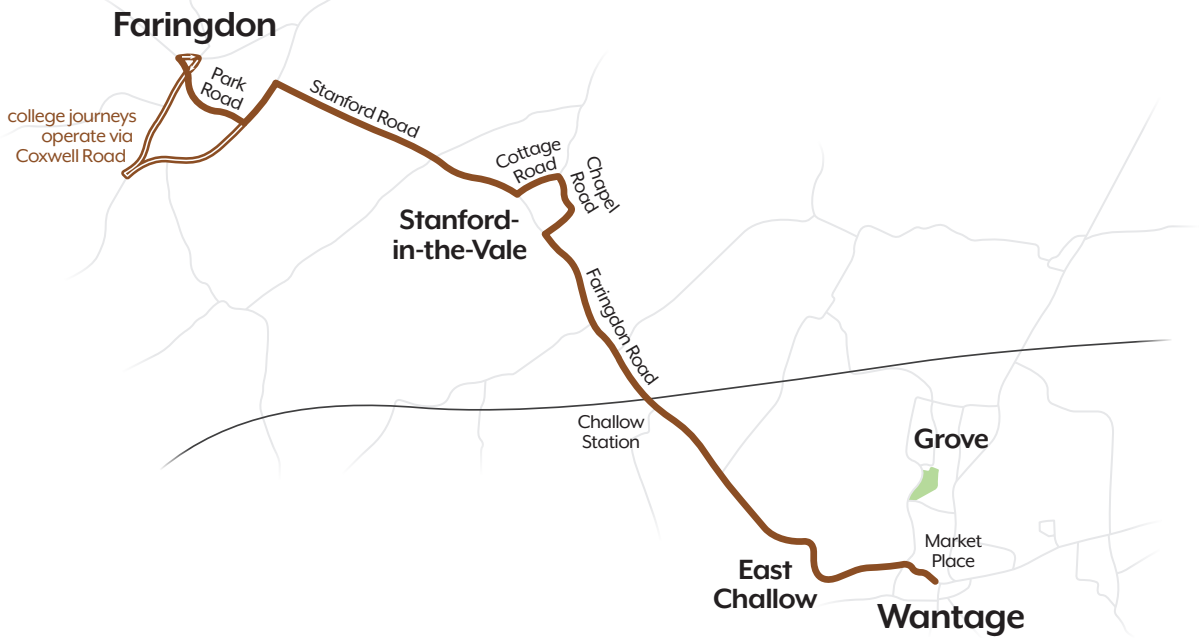

67

Faringdon Stanford-in-the-Vale Wantage

towards Faringdon via Stanford-in-the-Vale

67

Mondays to Fridays except Public Holidays

Wantage Market Place stop A	0623	0725	0845	0945	1045	1145	1245	1345	1445	1550	1655	1800	1900
East Challow Green	0627	0729	0849	0949	1049	1149	1249	1349	1449	1554	1659	1804	1904
Stanford-in-the-Vale Church Green	0637	0739	0859	0959	1059	1159	1259	1359	1459	1604	1709	1814	1914
Faringdon Market Place	0652	0754	0912	1014	1114	1214	1314	1414	1514	1619	1724	1829	1929

Saturdays

Wantage Market Place stop A	0645	0745	0845	0945	1045	1145	1245	1345	1445	1545	1645	1745	1845
East Challow Green	0649	0749	0849	0949	1049	1149	1249	1349	1449	1549	1649	1749	1849
Stanford-in-the-Vale Church Green	0659	0759	0859	0959	1059	1159	1259	1359	1459	1559	1659	1759	1859
Faringdon Market Place	0712	0812	0912	1012	1112	1212	1312	1412	1512	1612	1712	1812	1912

No service on
Sundays & Public Holidays

towards Wantage via Stanford-in-the-Vale

67

Mondays to Fridays except Public Holidays

Faringdon Market Place	0655	0800	0915	1015	1115	1215	1315	1415	1515	1625	1730	1830	1930
Faringdon Fernham Road	▼	0805	▼	▼	▼	▼	▼	▼	1520	▼	▼	▼	▼
Stanford-in-the-Vale Church Green	0707	0818	0926	1026	1126	1226	1326	1426	1532	1638	1743	1841	1941
East Challow Green	0717	0827	0935	1035	1135	1235	1335	1435	1541	1647	1752	1850	1950
Wantage Market Place	0723	0833	0941	1041	1141	1241	1341	1441	1547	1653	1758	1856	1956

Saturdays

Faringdon Market Place	0715	0815	0915	1015	1115	1215	1315	1415	1515	1615	1715	1815	1915
Stanford-in-the-Vale Church Green	0726	0826	0926	1026	1126	1226	1326	1426	1526	1626	1726	1826	1926
East Challow Green	0735	0835	0935	1035	1135	1235	1335	1435	1535	1635	1735	1835	1935
Wantage Market Place	0741	0841	0941	1041	1141	1241	1341	1441	1541	1641	1741	1841	1941