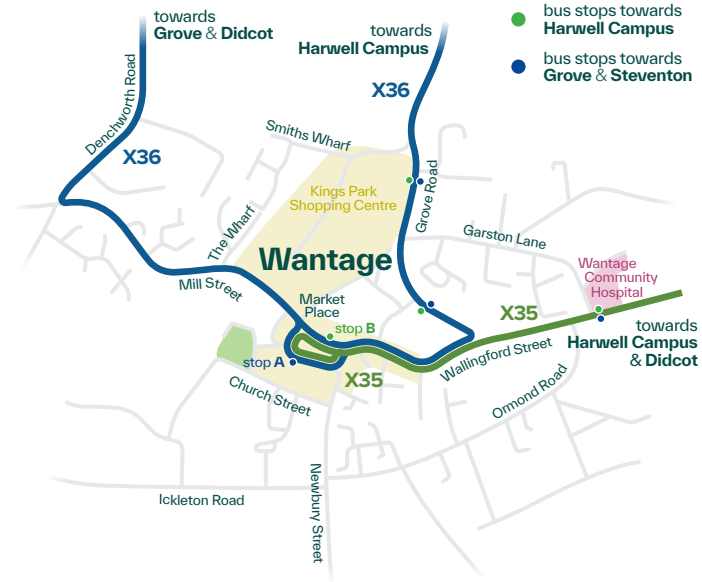

where to board your bus in Wantage

where to board your bus in Newbury

where to board your bus in Grove

towards **Harwell Campus**
then **Newbury** or **Wantage**

Mondays to Fridays

except Public Holidays

route number	X34	X35	X34	X35	X34	X34	X35	X34	X34	X35	X34	X34	X35	X34	X34	X34	X35	X34	X34	
Didcot Haydon Road	0507	0537	0602	0627	0637	0652	0707	0717	0732	0752	0808	0828	0846	0858	0907	0922	0937	0952	1007	1022
Didcot Orchard Centre	0509	0539	0604	0629	0640	0654	0710	0720	0735	0755	0811	0831	0849	0901	0910	0925	0940	0955	1010	1025
Didcot Parkway Railway Station	0515	0545	0610	0635	0650	0705	0716	0726	0746	0805	0820	0840	0855	0910	0918	0933	0948	1003	1018	1033
Great Western Park Asda	0523	0553	0618	0643	0658	0715	0728	0738	0758	0817	0832	0850	0905	0918	0926	0941	0956	1011	1026	1041
Harwell Village High Street	0527	0557	0622	0647	0702	0719	0733	0743	0803	0823	0836	0854	0909	0922	0930	0945	1000	1015	1030	1045
Harwell Campus Becquerel Avenue	0540	0610	0633	0700	0712	0732	0750	0800	0816	0836	0848	0906	0919	0932	0940	0956	1010	1026	1040	1056
Chilton Main Street	▼	↓	▼	↓			↓	▼				0912				1002				1102
Newbury Vodafone Roundabout	0557	↓	0650	↓			↓	0819	↓			0927	↓			1016				1116
Newbury Wharf Bus Station	0603	↓	0656	↓			↓	0829	↓			0934	↓			1024				1124
East Hendred Portway Close		0618		0708			0758		0844			0940				1034				
Wantage Market Place		0627		0717			0807		0853			0949				1043				