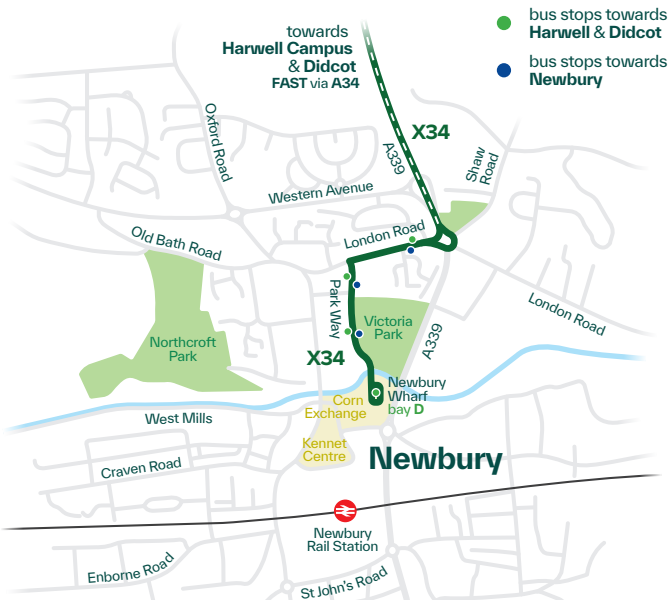

where to board your bus in Wantage

where to board your bus in Newbury

where to board your bus in Grove

towards **Harwell Campus**
then **Newbury** or **Wantage**

Mondays to Fridays

except Public Holidays

route number	X34	X35	X34	X35	X34	X34	X35	X34	X34	X35	X34	X34	X35	X34	X34	X34	X35	X34	X34	
Didcot Haydon Road	0507	0537	0602	0627	0637	0652	0707	0717	0732	0752	0808	0828	0846	0858	0907	0922	0937	0952	1007	1022
Didcot Orchard Centre	0509	0539	0604	0629	0640	0654	0710	0720	0735	0755	0811	0831	0849	0901	0910	0925	0940	0955	1010	1025
Didcot Parkway Railway Station	0515	0545	0610	0635	0650	0705	0716	0726	0746	0805	0820	0840	0855	0910	0918	0933	0948	1003	1018	1033
Great Western Park Asda	0523	0553	0618	0643	0658	0715	0728	0738	0758	0817	0832	0850	0905	0918	0926	0941	0956	1011	1026	1041
Harwell Village High Street	0527	0557	0622	0647	0702	0719	0733	0743	0803	0823	0836	0854	0909	0922	0930	0945	1000	1015	1030	1045
Harwell Campus Becquerel Avenue	0540	0610	0633	0700	0712	0732	0750	0800	0816	0836	0848	0906	0919	0932	0940	0956	1010	1026	1040	1056
Chilton Main Street	▼	↓	▼	↓			↓	▼				0912				1002				1102
Newbury Vodafone Roundabout	0557	↓	0650	↓			↓	0819	↓			0927	↓			1016				1116
Newbury Wharf Bus Station	0603	↓	0656	↓			↓	0829	↓			0934	↓			1024				1124
East Hendred Portway Close		0618		0708			0758		0844			0940				1034				
Wantage Market Place		0627		0717			0807		0853			0949				1043				