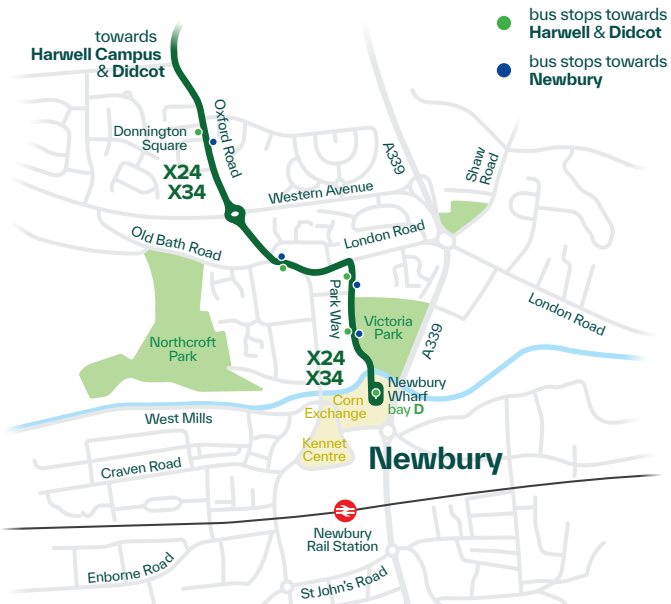

where to board your bus in Wantage

where to board your bus in Newbury

where to board your bus in Grove

Saturdays

route number	X35	X34	X35	X34	X35	X34	X35	X34	X35	X34	X34	X34	X35	X34	X34	X34	X34		
Didcot Haydon Road	0505	0550	0605	0635	0705	0735	0752	0822	0852	0907	0922	0937	0952	07	22	37	52	1807	1822
Didcot Orchard Centre	0507	0553	0607	0638	0707	0738	0754	0825	0855	0910	0925	0940	0955	10	25	40	55	1810	1825
Didcot Parkway Railway Station 	0514	0559	0614	0644	0714	0744	0805	0833	0903	0918	0933	0948	1003	18	33	48	03	1818	1833
Great Western Park Asda	0521	0607	0621	0652	0721	0752	0812	0841	0911	0926	0941	0956	1011	26	41	56	11	1826	1841
Harwell Village High Street	0525	0611	0625	0656	0725	0756	0816	0845	0915		0945		1015		45		15		1845
Harwell Campus Becquerel Avenue	0535	0622	0635	0707	0735	0807	0827	0856	0926		0956		1026	then at these mins past each hour	56		26		1856
Chilton Main Street	↓	0628	↓	0713	↓	0813	↓	0902	↓		1002	↓		02					1902
Newbury Vodafone Roundabout		0642		0727		0827		0916			1016			16				until	1916
Donnington Square		0646		0731		0831		0920			1020			20					1920
Newbury Wharf Bus Station	↓	0650	↓	0735	↓	0835	↓	0924	↓		1024	↓		24					1924
East Hendred Portway Close	0544		0644		0744		0836		0935				1035						35
Wantage Market Place stop A	0554		0654		0754		0848		0948				1048						48
Wantage Health Centre	0558		0658		0758		0853		0953				1053						53
Grove Mandhill Close	0601		0701		0801		0858		0956				1056						56
Grove The Green	0605		0705		0805		0903		1001				1101						01