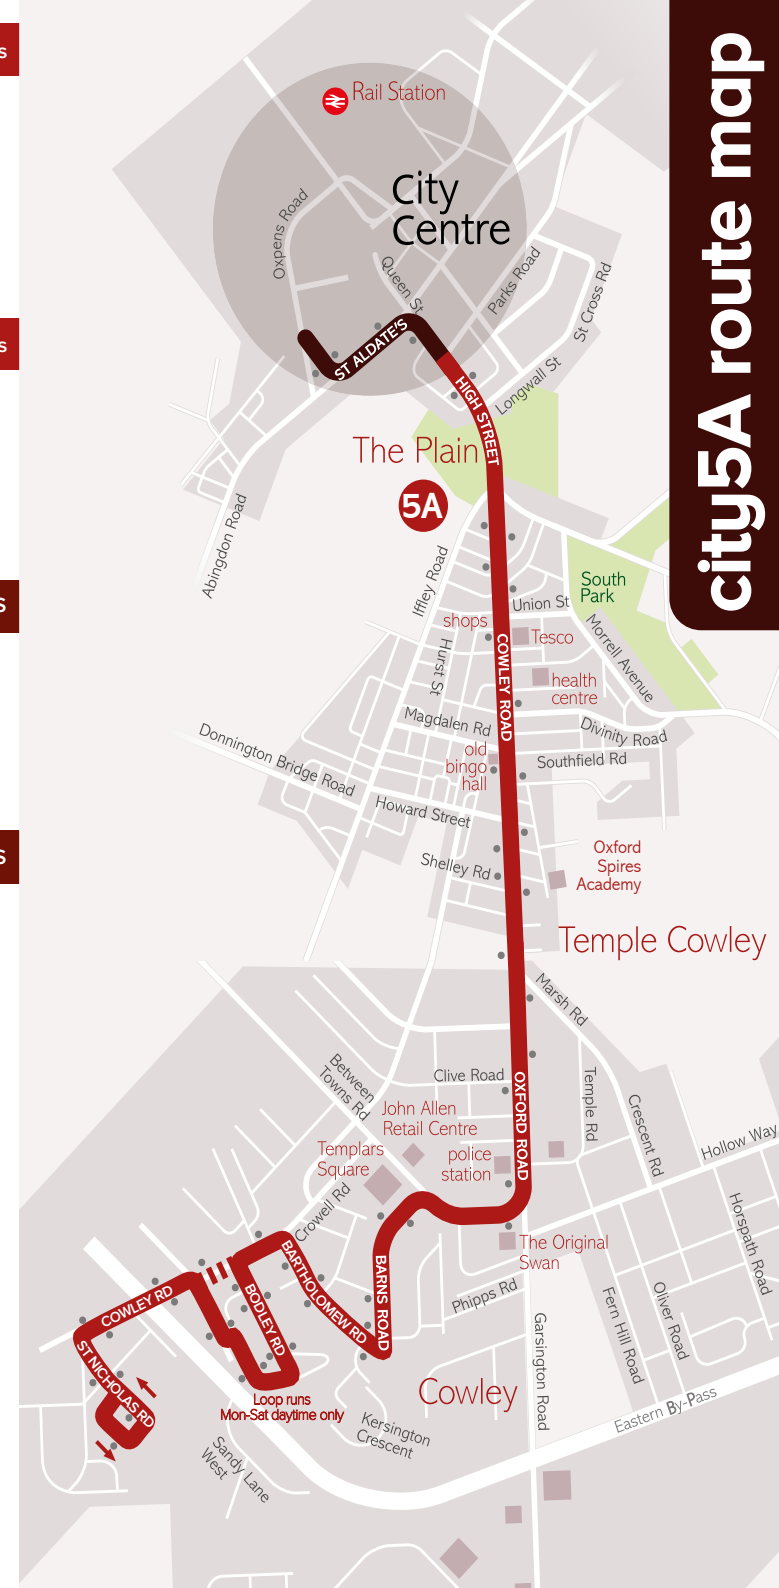

5A Minchery Farm · Templars Square · Cowley Road · City Centre

SATURDAYS

Bus Number	5A	5A	5A	5A	5A	5A	5A	5A	5A	5A	5A	5A	5A	5A	5A	5A	5A	5A	5A	5A	5A	5A	5A	5A	5A	5A	5A	5A	5A	5A
Minchery Farm	0655	0725	0755	0825	0855	0925	0955	1025	1055	1125	1155	1225	1255	1325	1355	1425	1455	1525	1555	1625	1655	1725	1755	1825	1910	2010	2110	2210	2310	
Littlemore, Herschel Crescent	0701	0731	0801	0831	0901	0931	1001	1031	1101	1131	1201	1231	1301	1331	1401	1431	1501	1531	1601	1631	1701	1731	1801	1831	↓	↓	↓	↓	↓	↓
Templars Square	0709	0739	0809	0839	0909	0939	1009	1039	1109	1139	1209	1239	1309	1339	1409	1439	1509	1539	1609	1639	1709	1739	1809	1839	1919	2019	2119	2219	2319	
Cowley Road, Shelley Road	0714	0745	0815	0845	0915	0945	1015	1045	1115	1145	1215	1245	1315	1345	1415	1445	1515	1545	1615	1645	1715	1745	1815	1845	1924	2024	2124	2224	2324	
Oxford, Speedwell Street	0725	0800	0830	0900	0930	1000	1030	1100	1130	1200	1230	1300	1330	1400	1430	1500	1530	1600	1630	1700	1730	1800	1830	1900	1939	2039	2139	2239	2339	

5A Minchery Farm · Templars Square · Cowley Road · City Centre

SUNDAYS & most Public Holidays

Bus Number	5A	5A	5A	5A	5A	5A	5A	5A	5A	5A	5A	5A	5A	5A	5A	
Minchery Farm	0810	0910	1010	1110	1210	1310	1410	1510	1610	1710	1810	1910	2010	2110	2210	2310
Templars Square	0819	0919	1019	1119	1219	1319	1419	1519	1619	1719	1819	1919	2019	2119	2219	2319
Cowley Road, Shelley Road	0824	0924	1024	1124	1224	1324	1424	1524	1624	1724	1824	1924	2024	2124	2224	2324
Oxford, Speedwell Street	0839	0939	1039	1139	1239	1339	1439	1539	1639	1739	1839	1939	2039	2139	2239	2339

Saturdays

Sundays & most Public Holidays

city5A route map